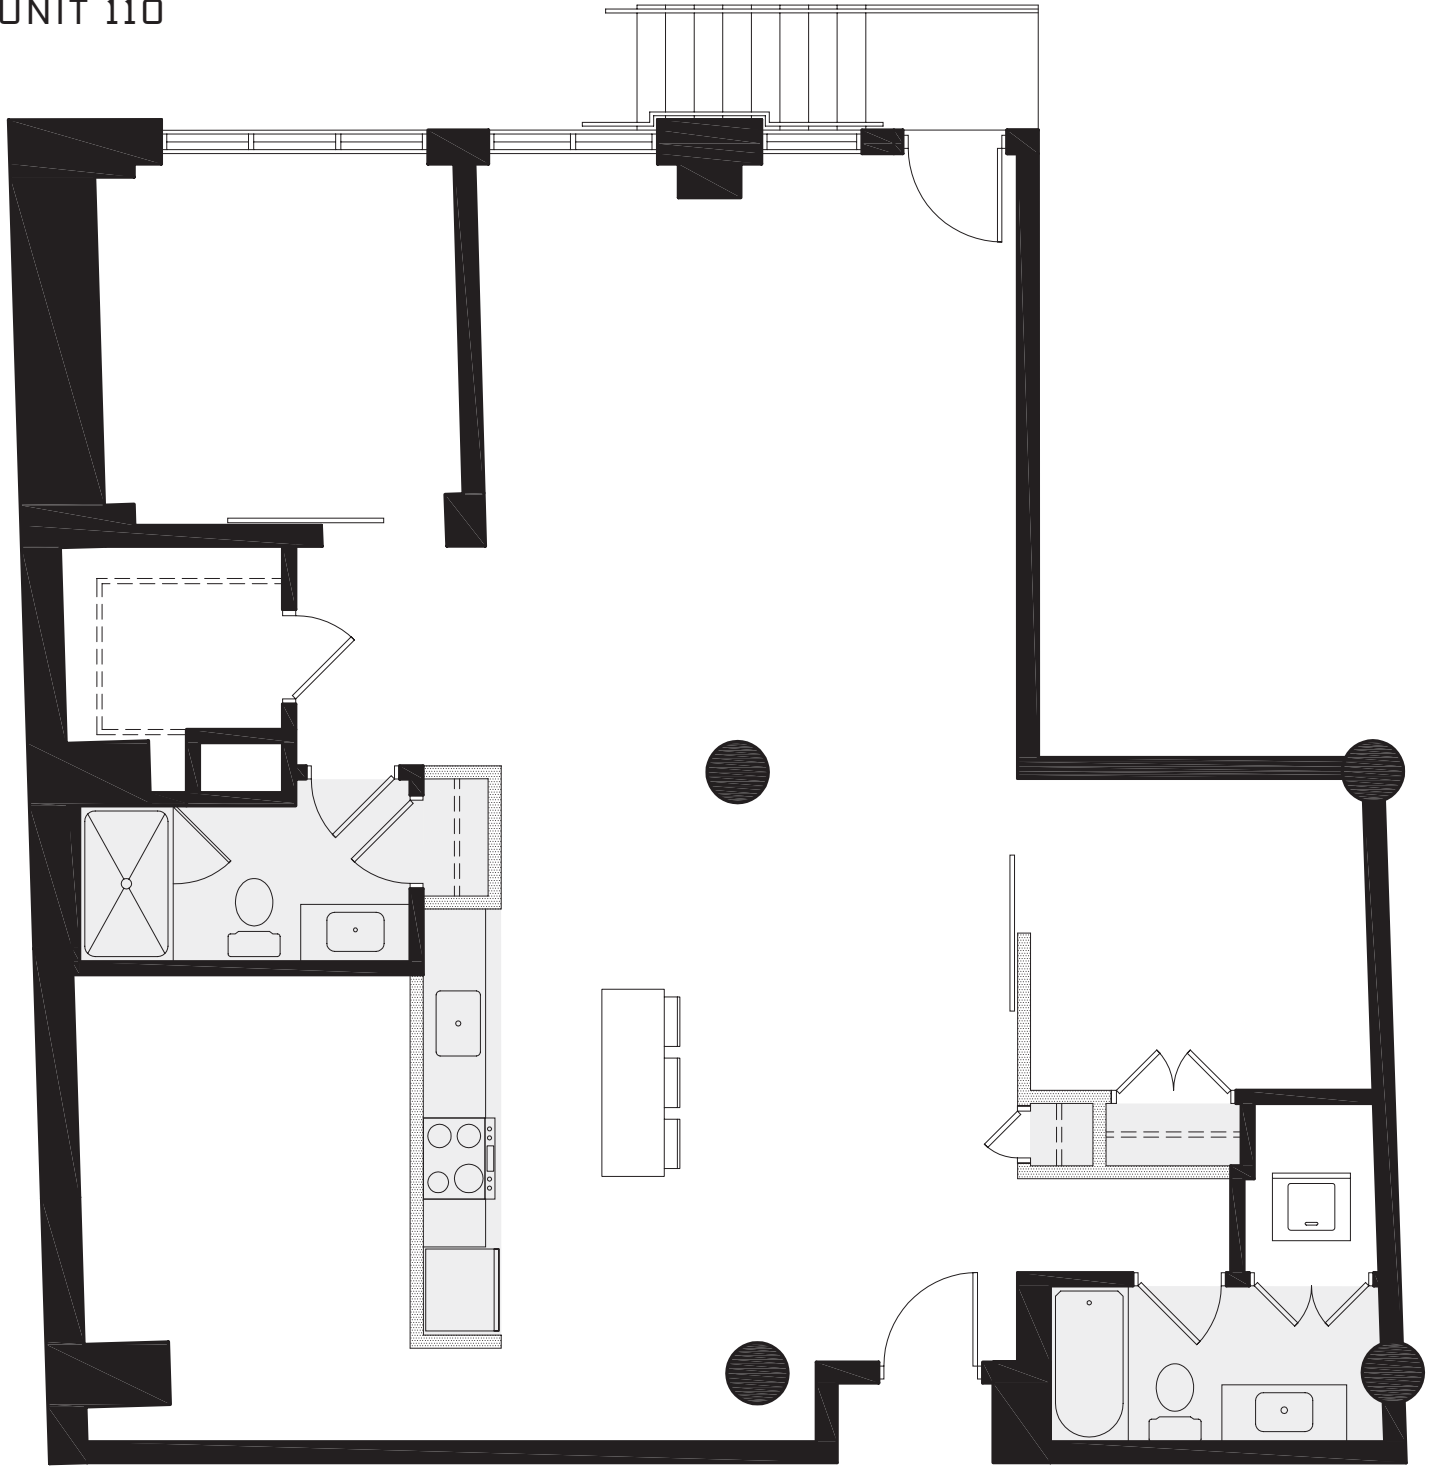

# UNIT 110

**MEMPHIS  
FLATS**

1547 SF  
2 BEDROOMS  
1 DEN  
1 BATH

- FULL HEIGHT WALL
- PARTIAL HEIGHT WALL
- LOWER CEILING